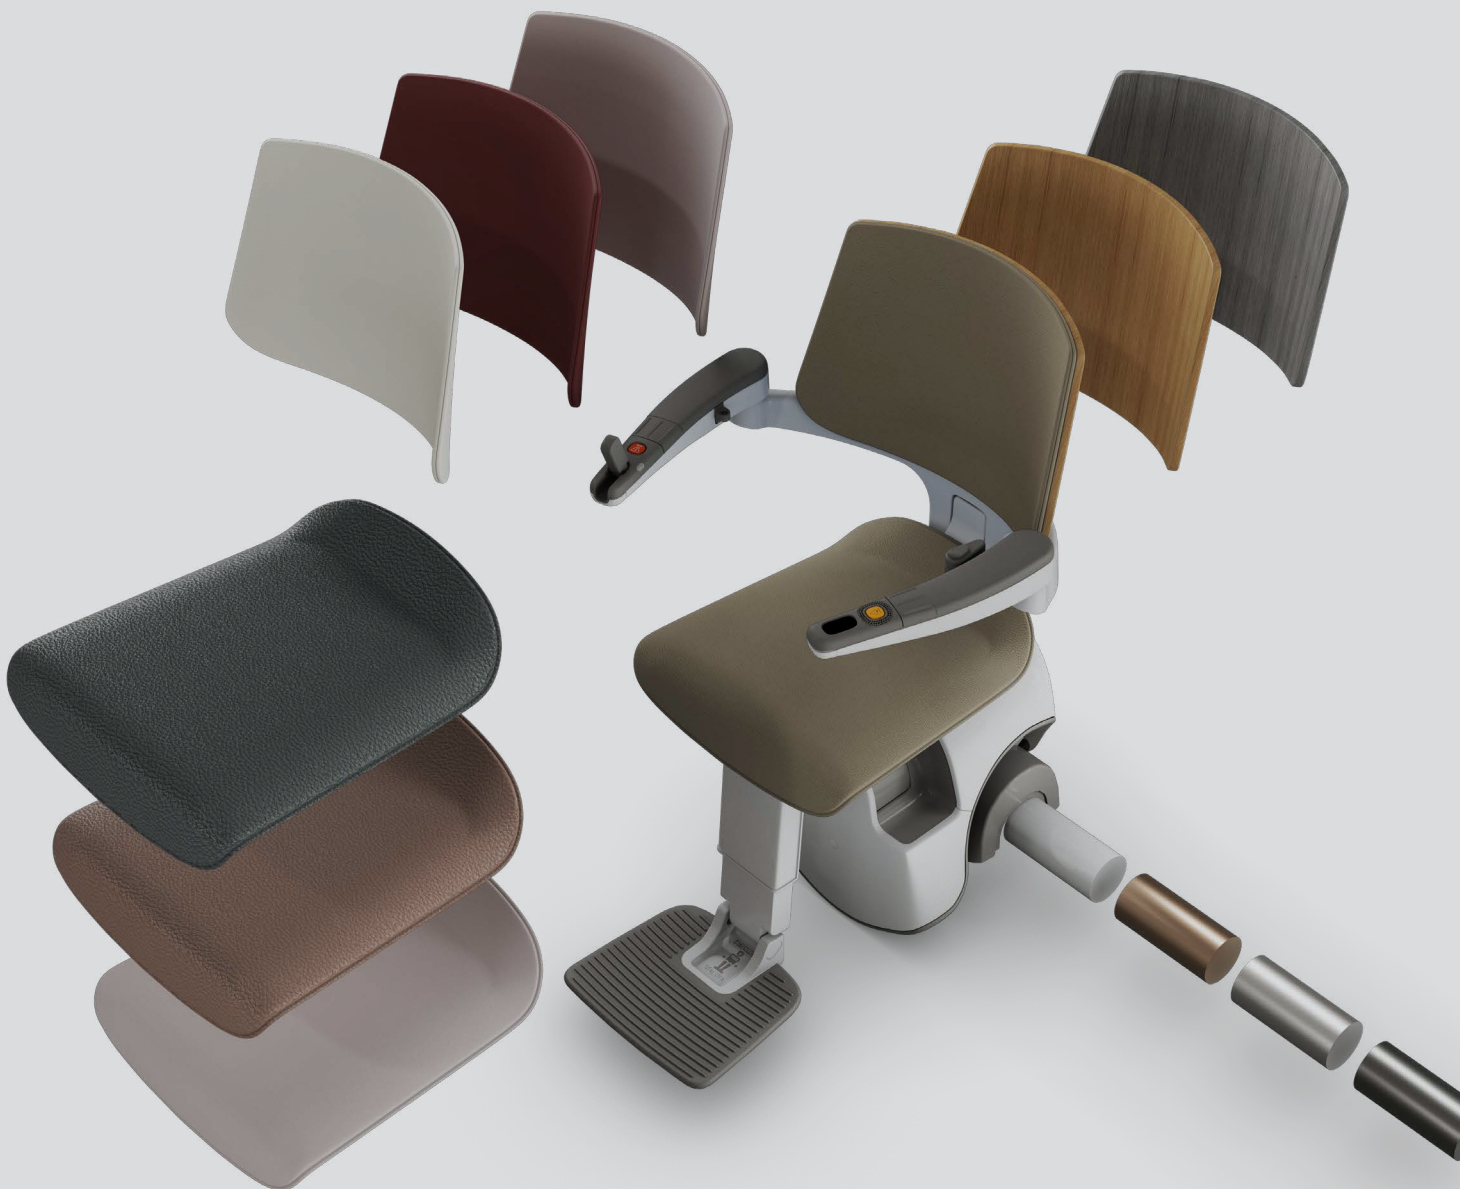

Maximal Upassung

All Haus ass ënnerschiddlech, genee wéi all S200. Eis Beroder komme bei lech heem, fir Är Trapen ze vermoossen a sécherzestellen, **datt Ären Trapelift op Mooss gebaut gëtt**, fir datt e perfekt passt a reiwungslos a sécher funktionéiert.

Dat allgemengt Erscheinungsbild ass modern an zäitlos an integréiert sech ouni siichtbar Mechanik a Kabelen perfekt an Äert Heem. Wat d'Polsterung ugeet, do hutt Dir d'Wiel! **Verschidden Textil-, Vinyl- an Echtliederoptioune** sinn an enger Villzuel vu Faarwen erhältlich. All si feier- a feichtegkeetsbestänneg a liicht ze ënnerhalen.