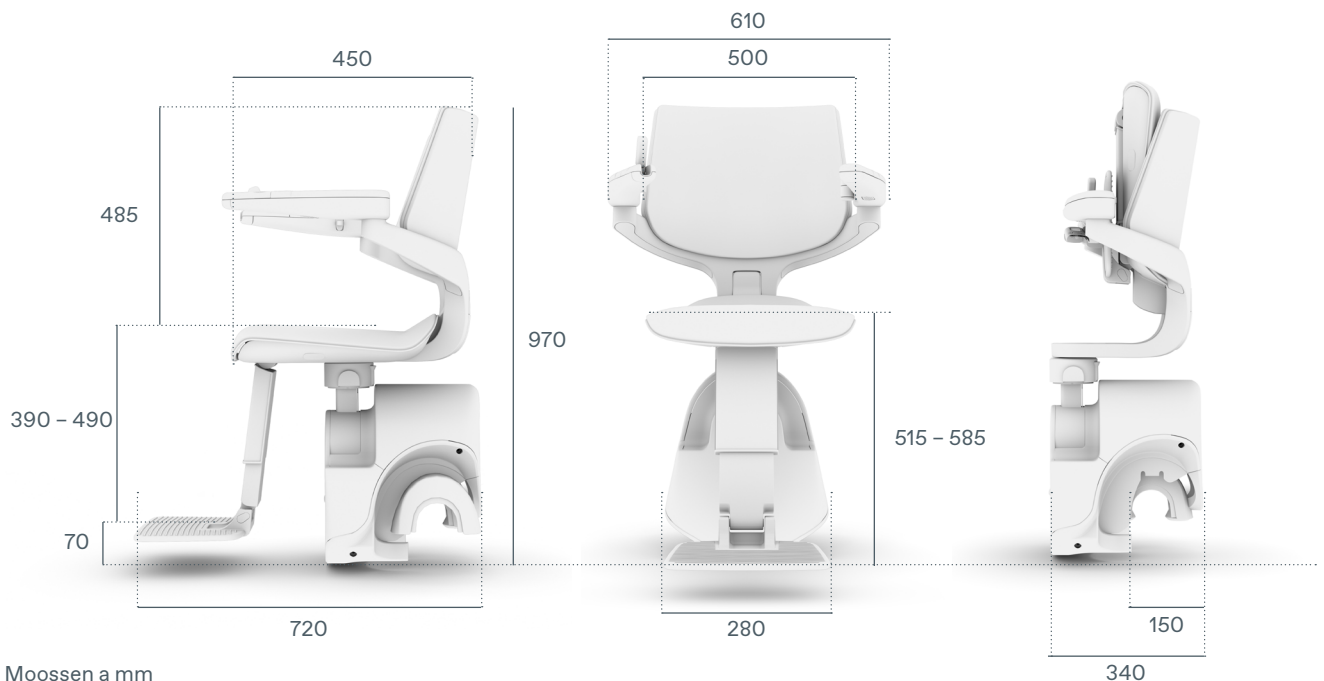

Spezifikatioune vum S200

HAAPTKENNDATEN	STANDARD	OPTIONAL
Maximal Laascht 125 kg/Neigung 72°	✓	
Héicht vum Sëtz an der Fousstëtz duerch eisen Techniker virastellbar.	✓	
Ergonomesche Sëtz mat innovativem Design mat Aarmleenen, „déi lech ëmginn“.	✓	
Ergonomeschen akklappbaren Joystick	✓	
2 Fernsteuerunge mat Statususiicht		✓
ASL-Technologie	✓	
Automatesch akklappbare Sëtz		✓
Automatesch akklappbar Fousstëtz		✓
4 Vinylfaarwen, 4 Schinnefaarwen, 2 Réckleenholzfaarwen	✓	
3 Stofffaarwen, 3 Liederfaarwen		✓